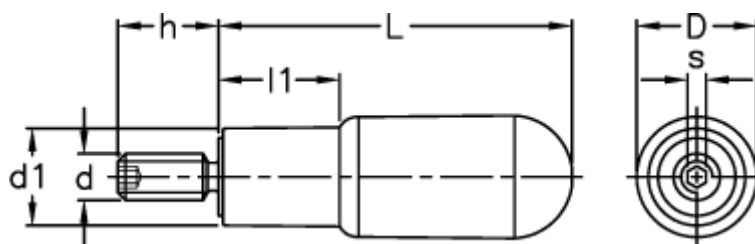

Varenummer: 2304120651  
Beskrivelse: E+G Drejelig cylindergreb m/gevind  
I.621/80+x-M8

## Mål

D	= 24.0
d1	= 18.5
d 6g	= M8
h	= 15
L	= 80
l1	= 27
s	= 4